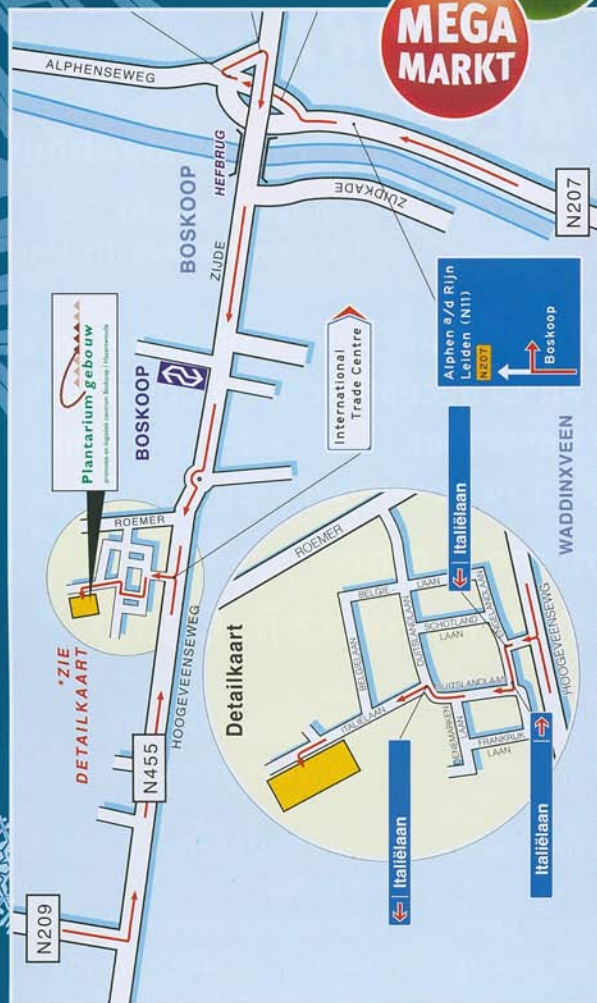

INDOOR

KERST GROENE HART

MEGA MARKT

Plantariumgebouw

Italiëlaan 4, 2391 PT
Hazerswoude-Dorp (ITC terrein)

- 10 december • 18.30-22.00 uur
- 11 en 12 december • 09.00-16.00 uur
- 17 december • 18.30-22.00 uur
- 18 en 19 december • 09.00-16.00 uur

Entree € 5,00

Kinderen tot 12 jr. € 3,00

Met o.a.:

- Kerst-doe-plein • Maak zelf uw kerststuk
- Kerstmarkt • Creatief, kerst- en cadeau-artikelen
- Snuffelmarkt • Kramen ze hands artikelen in kerstsfeer
- Culinair plein • Kramen met streekproducten
- Entertainment • Skihut, koorzang, levende kerststal, indoor ski, langlauf parcours

Bij inlevering van deze bon maakt u kans op een mooi kerstpresent.

Gratis parkeren!

INDOOR

KERST GROENE HART

MEGA MARKT

Informatie tijdens kantooruren:

Telefoon: 0172 - 235440

www.indoorkerstmarkt.nl

www.indoorkerstmarkt.nl